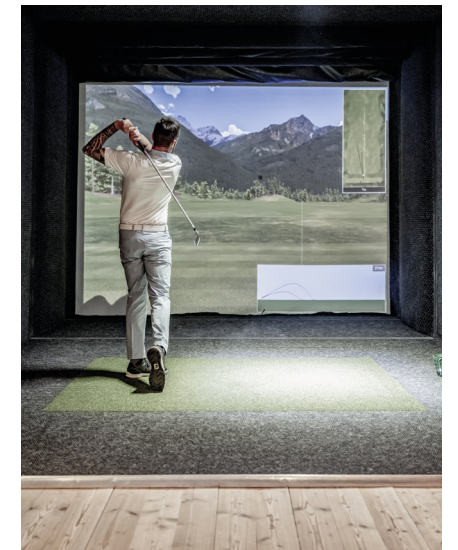

GOLFEN DAS GANZE JAHR

PLAY GOLF THE WHOLE YEAR

700 m² große Indoor-Golfanlage | Huge 700 m² indoor golf park